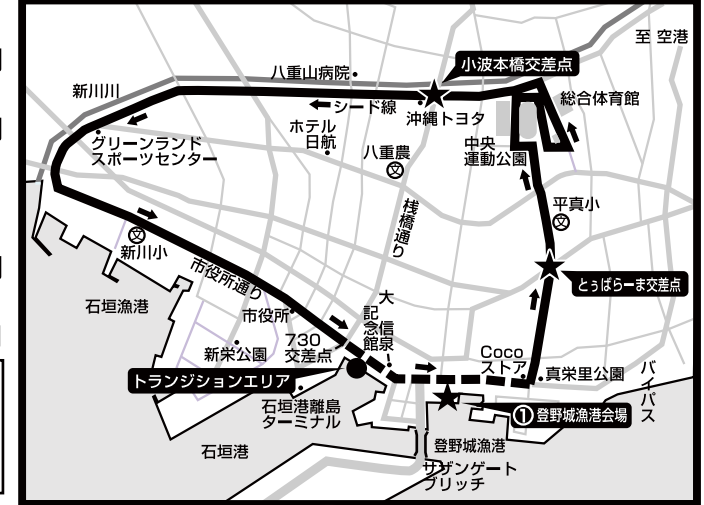

#### 〈BIKE競技〉

AM8:00~PM12:30 (①~⑬)

■ 片側交通規制

AM8:00~PM12:30 (⑬~①)

■ ■ ■ ■ ■ 全面交通規制

730交差点より真栄里公園まで

#### 〈RUN競技〉

AM8:00~PM12:30

■ 片側交通規制

AM8:00~PM12:30

■ ■ ■ ■ ■ 全面交通規制

730交差点より真栄里公園まで

- 凡例
- 片側交通規制
  - ■ ■ ■ ■ 全面交通規制
  - ★ 位置めやす

### 〈RUN競技 市街地交通規制〉

ワールドカップ  
午後の部(午後1時15分スタート)